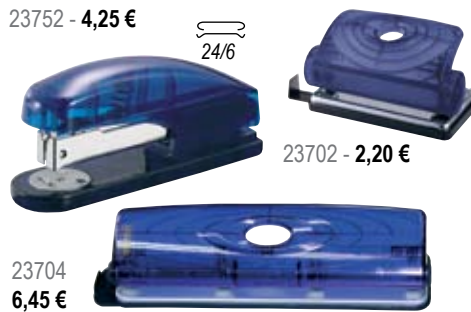

23613 - 16,59 €

Carteras con calculadora bloc, forro textil

23638 - 4,92 €

Cartera estudiantil, bolsillo 4 CDs, 2 anillas, asa y cremallera

23631 - 8,25 €

Cartera con dos asas y divisiones interiores

23707 - 13,89 €

23754 - 9,92 €

Conjunto de gerencia, taladro y grapadora cromados

23752 - 4,25 €

24/6

23702 - 2,20 €

23704  
6,45 €

Conjunto translúcido, grapadora y taladros

23710 - 2,68 €

23725 - 5,73 €

23740 - 8,34 €

Taladros de diseño para 10, 25 y 40 hojas

23708 - 14,84 €

23705 - 14,84 €

Taladros de gran capacidad, 60 y 65 hojas

23751 - 6,02 €

no.10