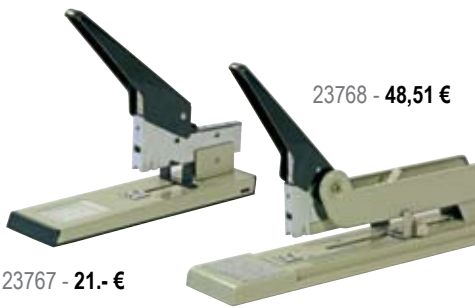

23725 - 5,73 €

23740 - 8,34 €

Taladros de diseño para 10, 25 y 40 hojas

23708 - 14,84 €

23705 - 14,84 €

Taladros de gran capacidad, 60 y 65 hojas

23751 - 6,02 €

no.10

23750 - 4,90 €

24/6

23714 - 7,50 €

Grapadoras tenaza y taladros de 4 agujeros

23855 - 13,17 €

23851 - 31,51 €

23858 - 49,84 €

Cizallas de acero extrafuertes y circulares con disco

23767 - 21.- €

23768 - 48,51 €

Grapadoras de gruesos, hasta 220 hojas

24/6

23763 - 1,98 €

Grapadora metálica

23769 - 29,84 €

Grapadora de acero/ABS, 140 hojas, carga frontal