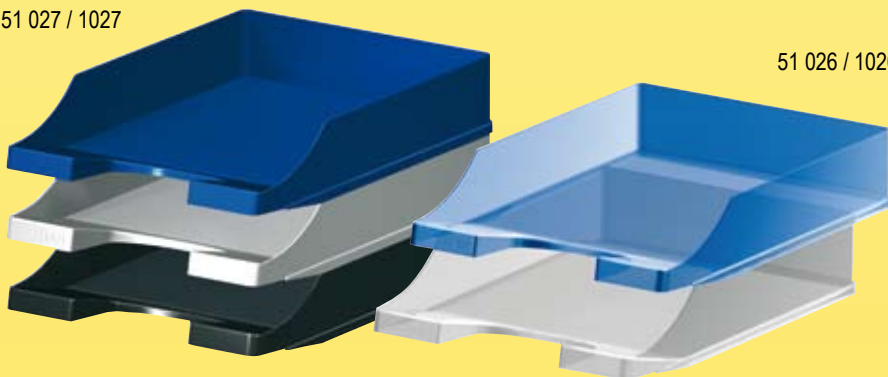

51 026 / 1026

BRILLANT

Bandeja con superficie pulida. Fabricada en poliestirol reciclable. Apilable en forma vertical o escalonada.

51 026 / 1026

Col.: 01 azul, 02 verde, 05 naranja y 10 cristal

alto	ancho	fondo	env.	palet
6,5	25,4	34,6	10	432

51 027 / 1027

Col.: 01 azul, 02 verde, 03 rojo, 06 negro, 14 gris

alto	ancho	fondo	env.	palet
6,5	25,4	34,6	10	450