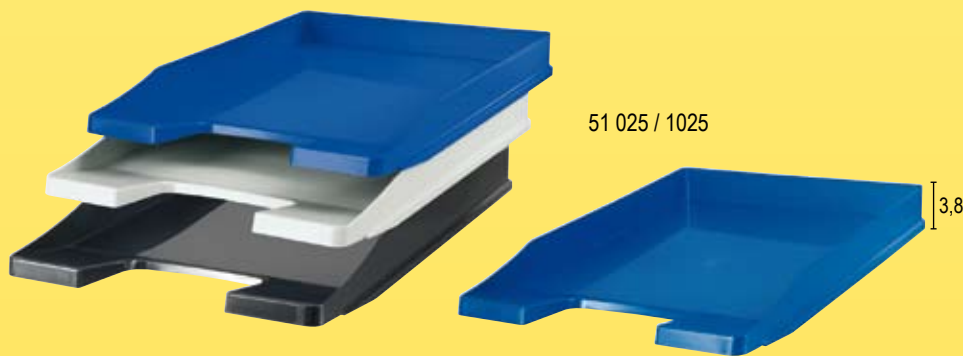

Permite ensamblar una bandeja con otra apilándose verticalmente, quedando fuertemente unidas. Incluye un visor de plástico con etiqueta para rotular.

51 020 / 1020

Colores: 01 azul, 06 negro y 14 gris

alto	ancho	fondo	env.	palet
6,5	25,4	34,6	5	270

51 027 / 1027

51 026 / 1026

BRILLANT

Bandeja con superficie pulida. Fabricada en poliestirol reciclable. Apilable en forma vertical o escalonada.

51 026 / 1026

Col.: 01 azul, 02 verde, 05 naranja y 10 cristal

alto	ancho	fondo	env.	palet
6,5	25,4	34,6	10	432

51 027 / 1027

Col.: 01 azul, 02 verde, 03 rojo, 06 negro, 14 gris

alto	ancho	fondo	env.	palet
6,5	25,4	34,6	10	450

51 025 / 1025

JUNIOR

Bandeja extra plana, sólo 3,8 cm de altura. Apilable. Ahorra espacio encima del escritorio o en armarios. Poliestirol pulido.