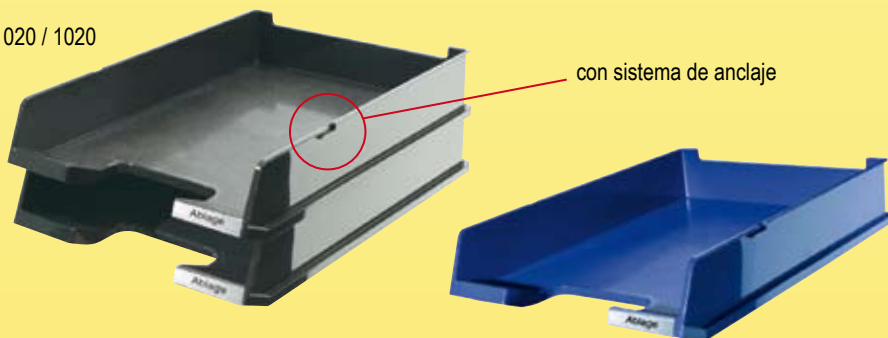

MÓDULOS DE CLASIFICACIÓN

51 010 / 1010

IMPULSE

Buc apilable de 4 bandejas. Con etiqueta para rotular. Bandejas con tope de seguridad. Antideslizante.

51 010 / 01 Cuerpo gris perla, bandeja azul

51 010 / 14 Cuerpo y bandejas gris perla

SYSTEM-BOX

Buc apilable de 5 bandejas. Tiene la altura de un archivador y está especialmente diseñado para ubicarlo dentro de estanterías y armarios de oficina.

Con bandejas cerradas (con etiquetas)

51 150 / 06 Color negro

51 150 / 14 Color gris claro

Con bandejas abiertas (con etiquetas)

51 101 / 06 Color negro

51 101 / 14 Color gris claro

alto	ancho	fondo	env.	palet
32	27,5	33	1	40

51 020 / 1020

con sistema de anclaje

DELUXE

Permite ensamblar una bandeja con otra apilándose verticalmente, quedando fuertemente unidas. Incluye un visor de plástico con etiqueta para rotular.

51 020 / 1020

Colores: 01 azul, 06 negro y 14 gris

alto	ancho	fondo	env.	palet
6,5	25,4	34,6	5	270